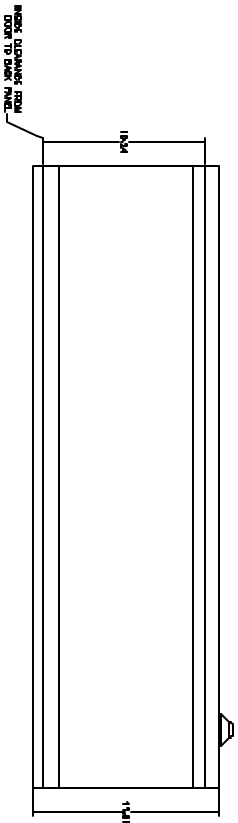

END VIEW

		VYNCKIER ENCLOSURE SYSTEMS, INC.	
SUPERPOLYMER SERIES ENCLOSURE		SUPERPOLYMER SERIES ENCLOSURE	
DATE	BY	CHKD	APP'D
01/11/11	J. J. J.	J. J. J.	J. J. J.